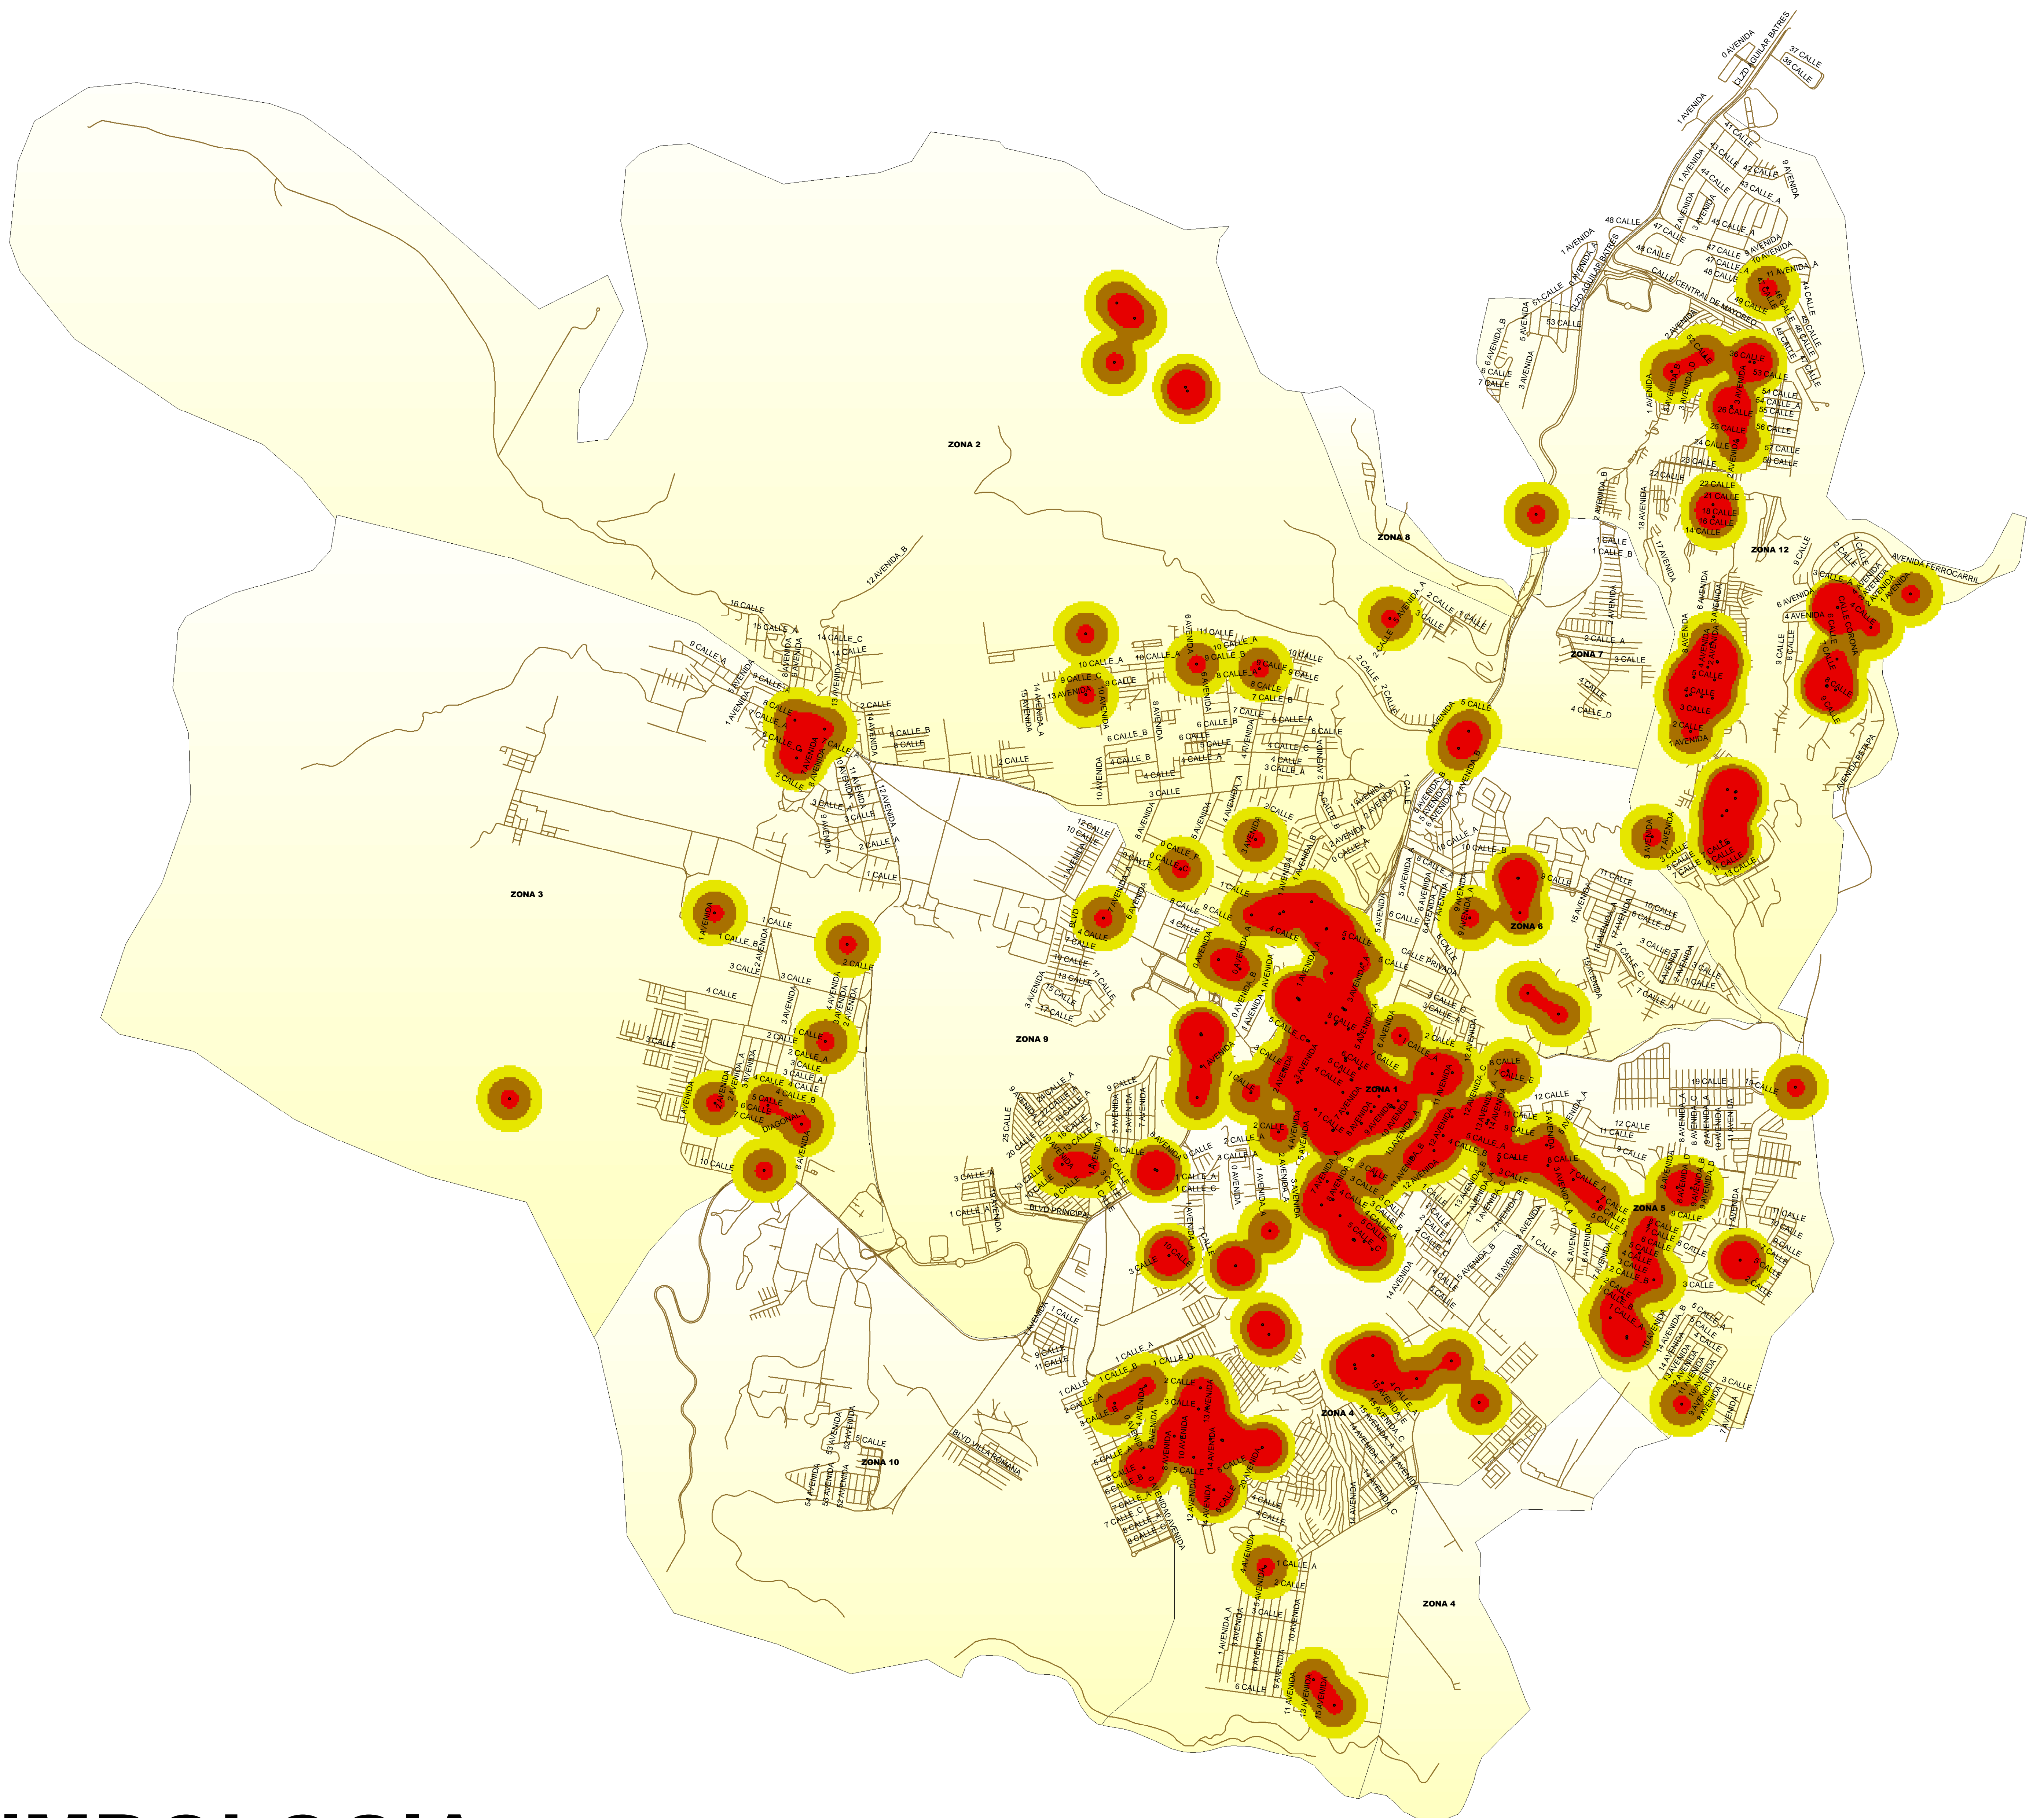

AREAS ROJAS MUNICIPIO DE VILLA NUEVA DELITOS CONTRA LA VIDA

SIMBOLOGIA

-  0
-  MEDIA
-  ALTA
-  MUY ALTA

Division de Operaciones Conjuntas
Oficina de Gis
Policia Nacional Civil