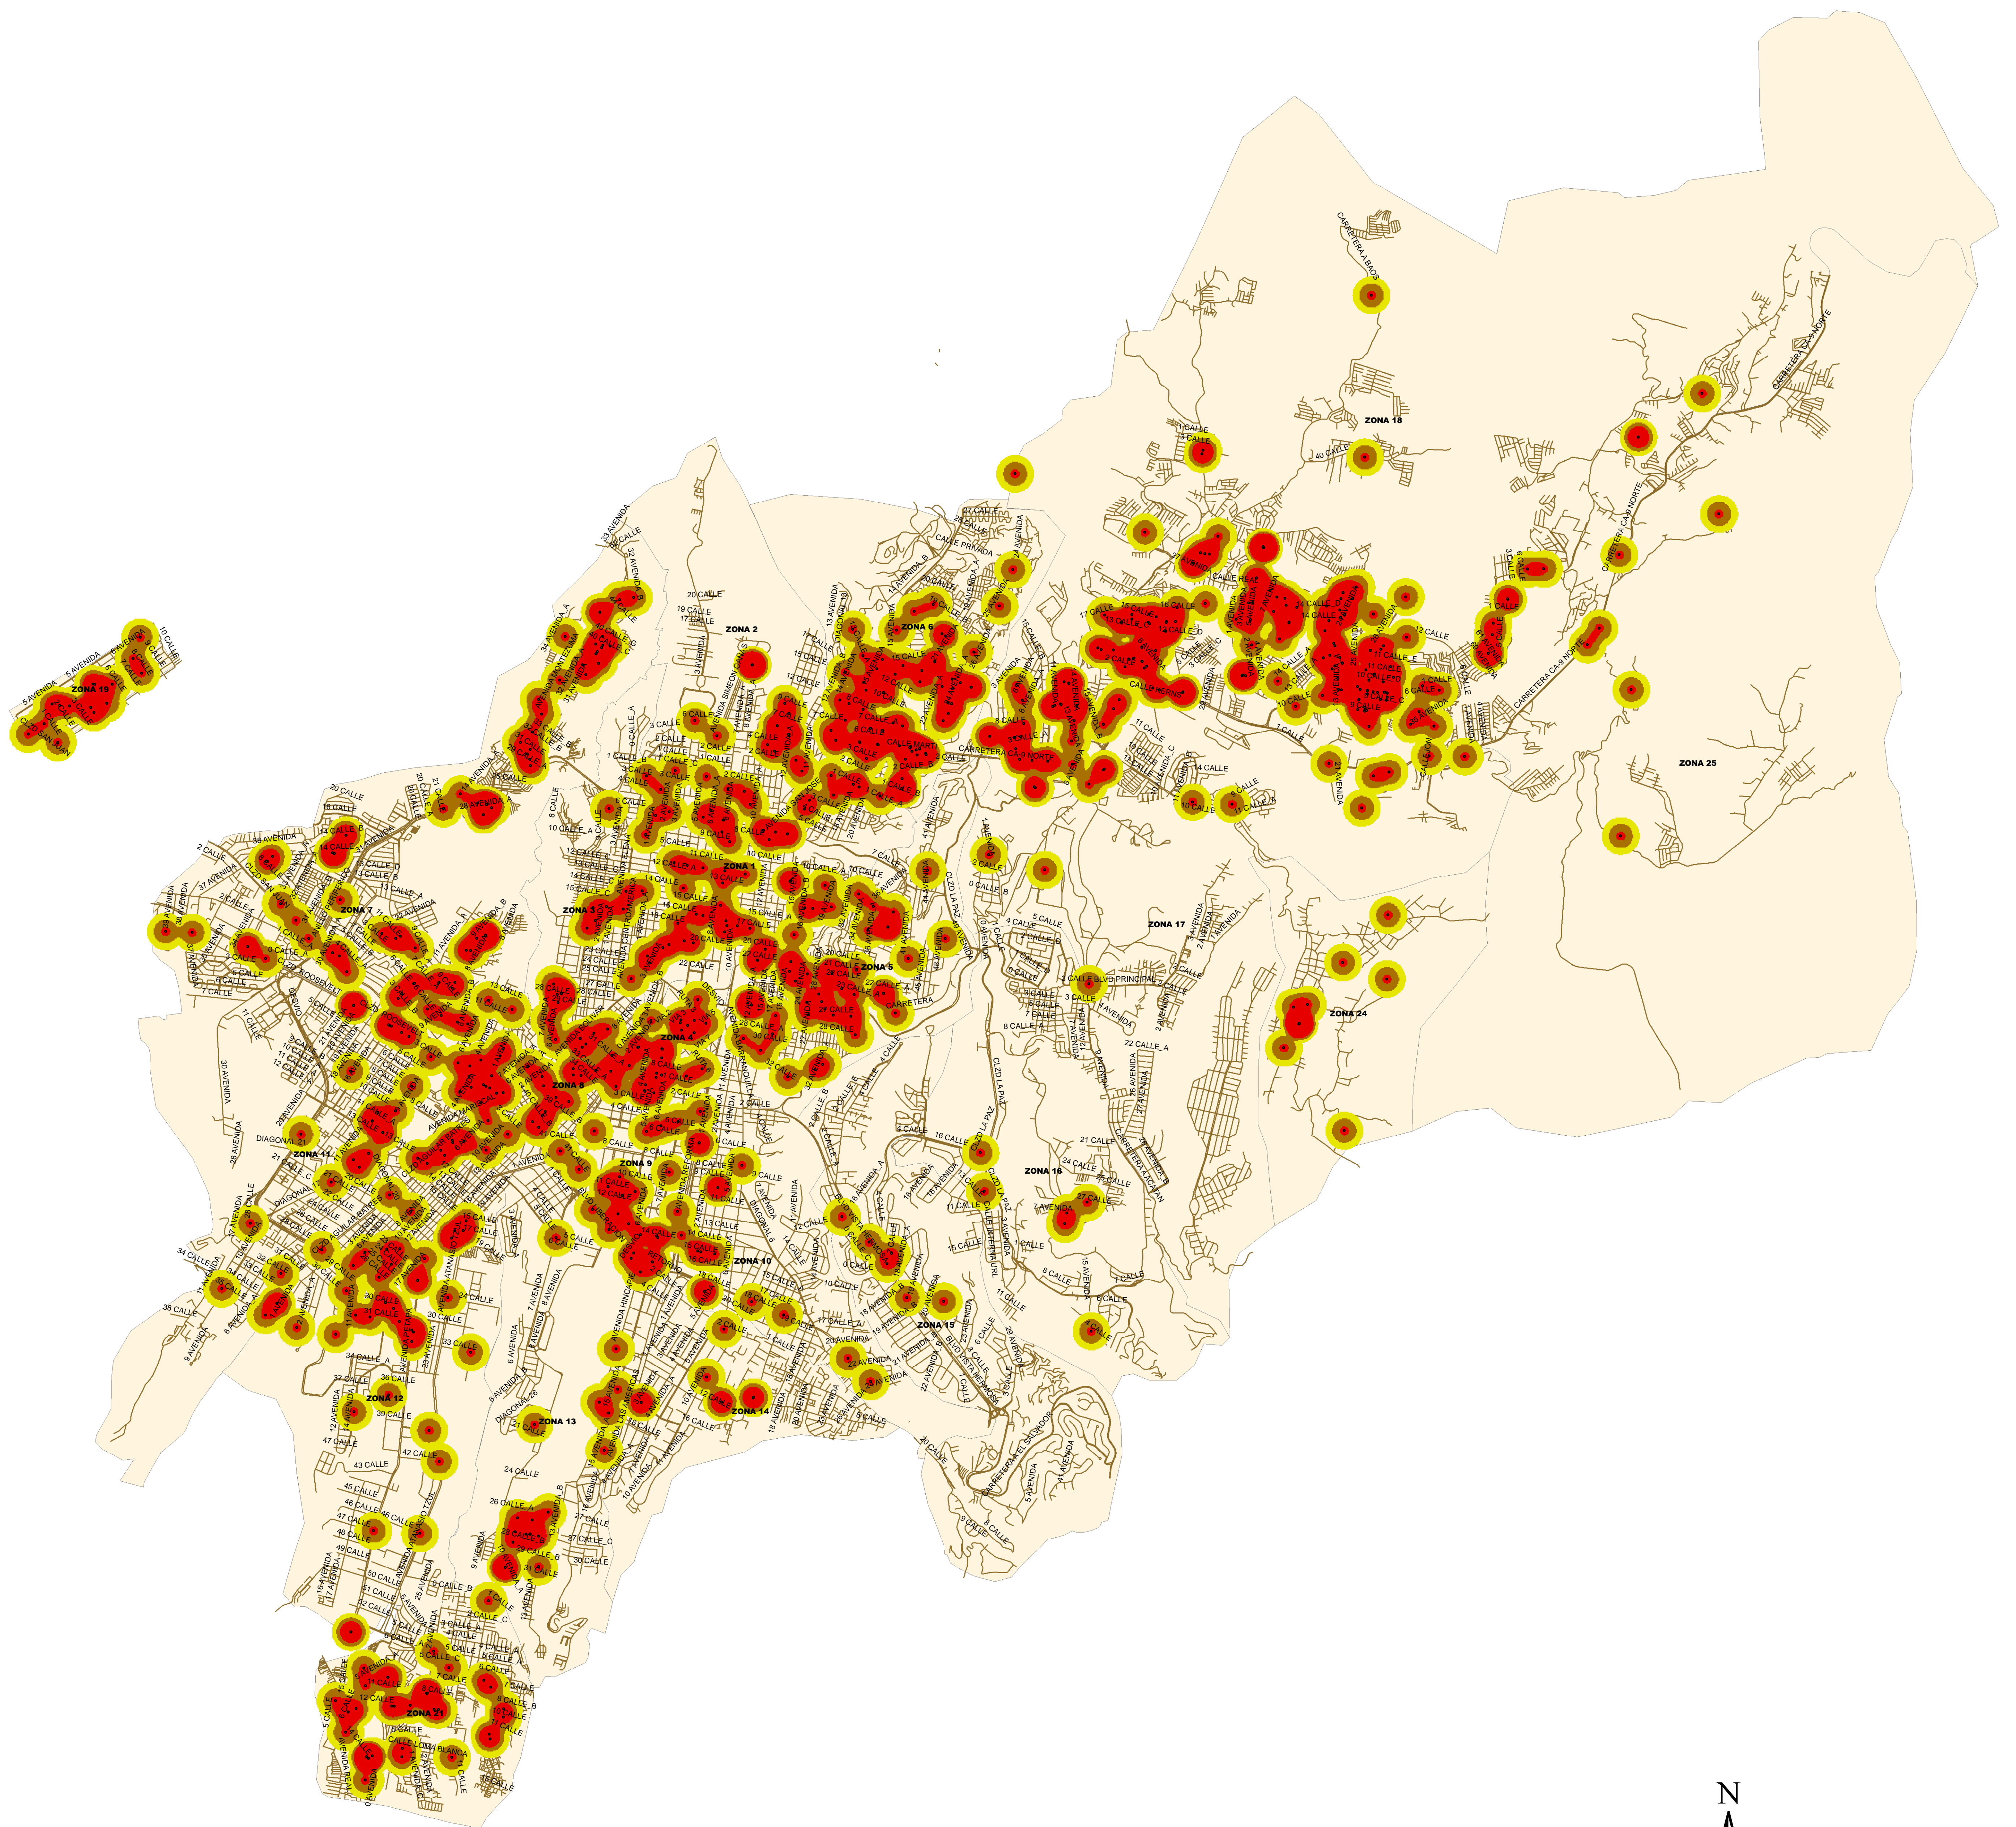

AREAS ROJAS MUNICIPIO DE GUATEMALA DELITOS CONTRA LA VIDA

SIMBOLOGIA

- 0
- MEDIA
- ALTA
- MUY ALTA

Division de Operaciones Conjuntas
Oficina de Gis
Policia Nacional Civil